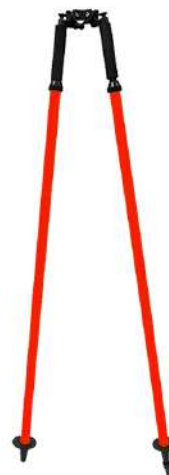

Bipode

SM-RPB-22RED

DATI TECNICI

Materiale	Alluminio
Diametro paline	Compreso tra 25,4/45 mm NO CRUSH SYSTEM
Estensione gambe	Regolabile 110/180 cm mediante pulsante
Impugnatura	Antiscivolo
Colore	Rosso

[CLICCA QUI PER VISUALIZZARE IL PRODOTTO SULLO STORE](#)